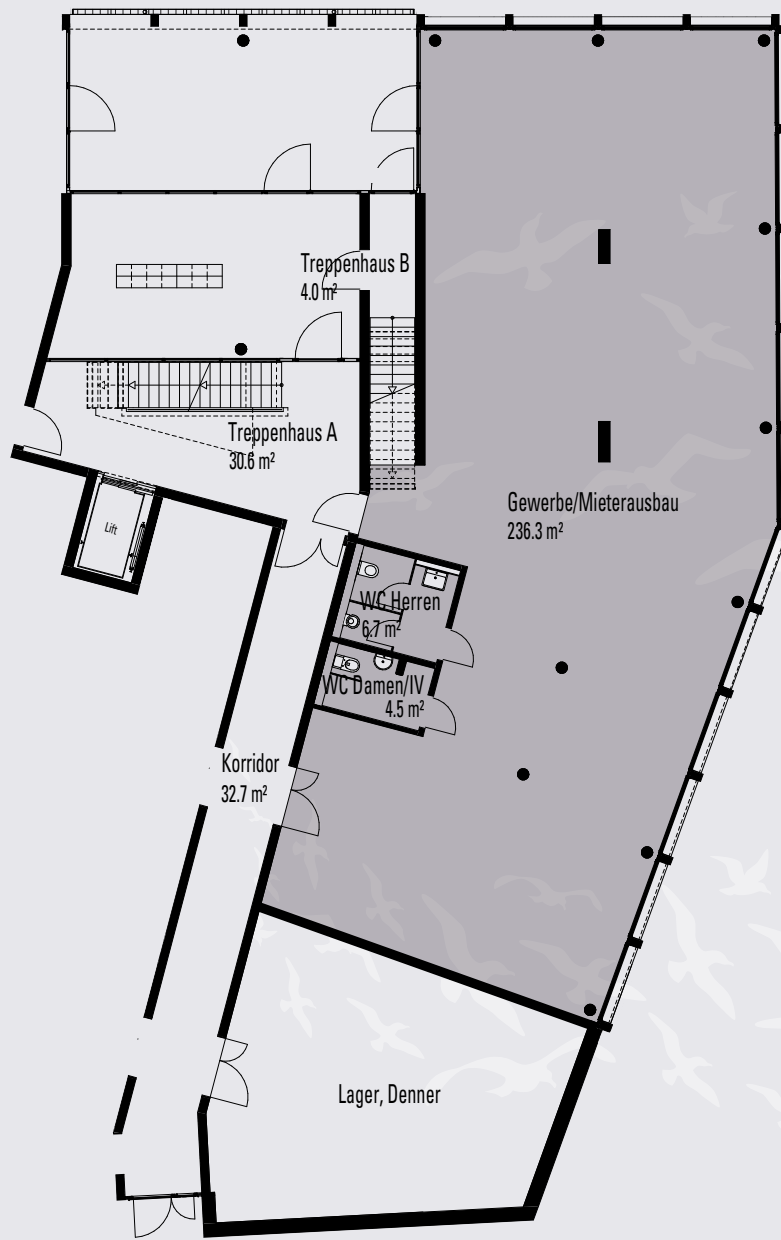

PAESINO

ZÜRICH OERLIKON

ERDGESCHOSS

Gewerbe 0.1

Gewerbefläche

Brutto-Gewerbefläche: 247.5 m²