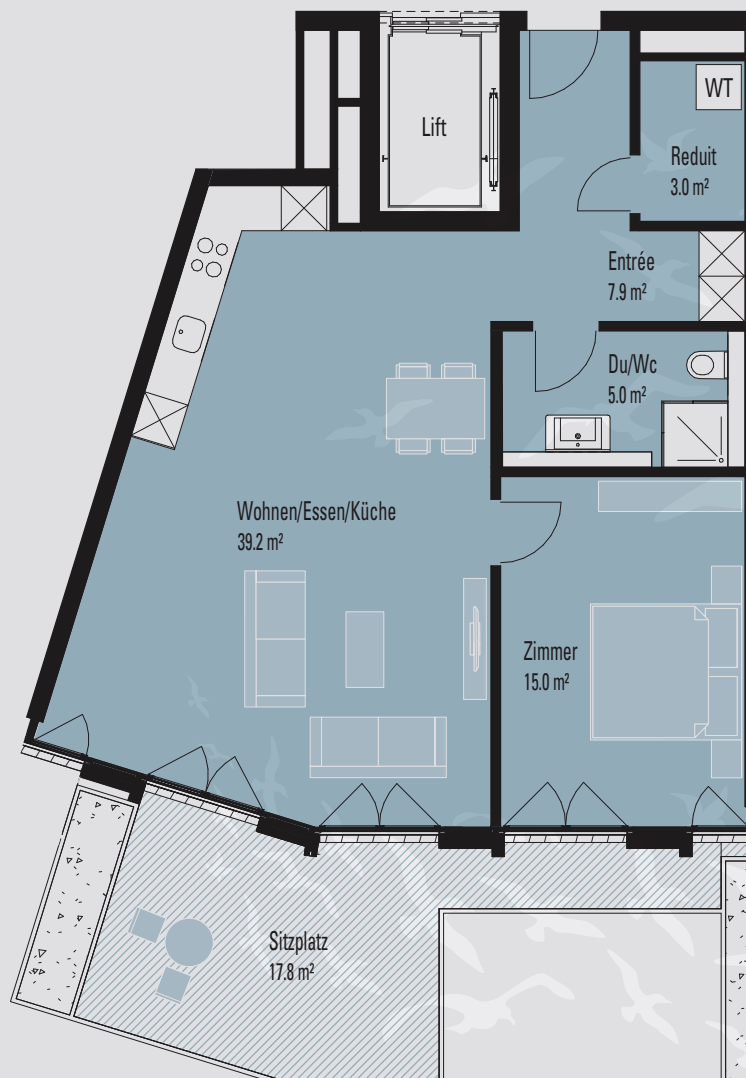

PAESINO

ZÜRICH OERLIKON

GARTENGESCHOSS

Wohnung 1.3

2.5-Zimmer-Wohnung

Netto-Wohnfläche: 70.1 m²

Sitzplatz: 17.8 m²