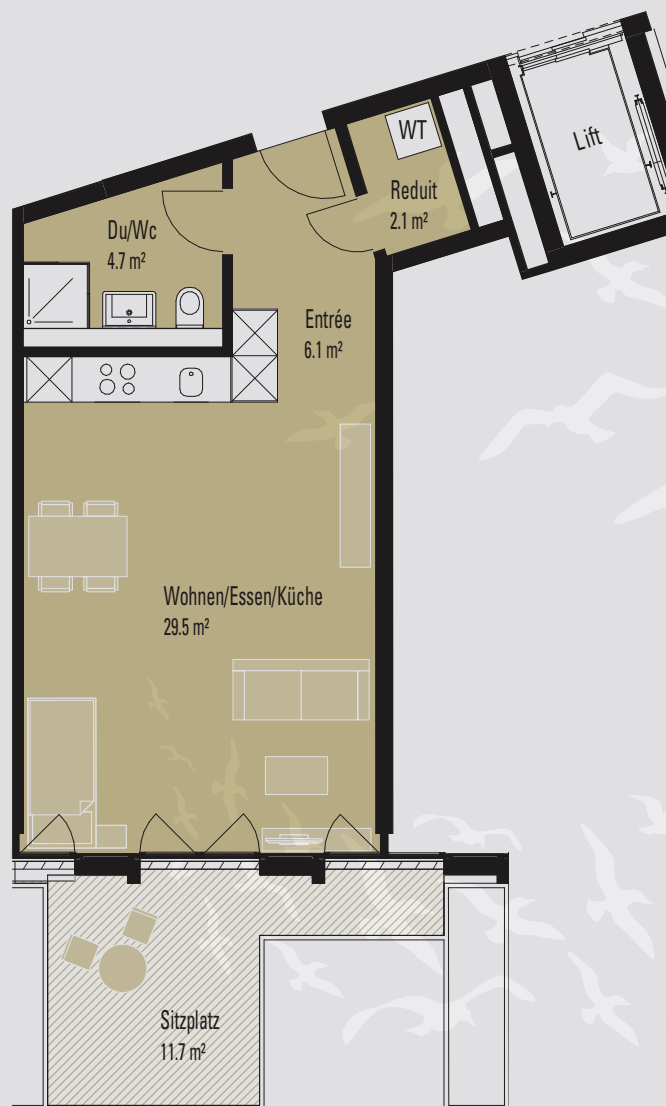

# PAESINO

ZÜRICH OERLIKON

GARTENGESCHOSS

**Wohnung 1.4**

**1.5-Zimmer-Wohnung**

Netto-Wohnfläche: 42.4 m<sup>2</sup>

Sitzplatz: 11.7 m<sup>2</sup>