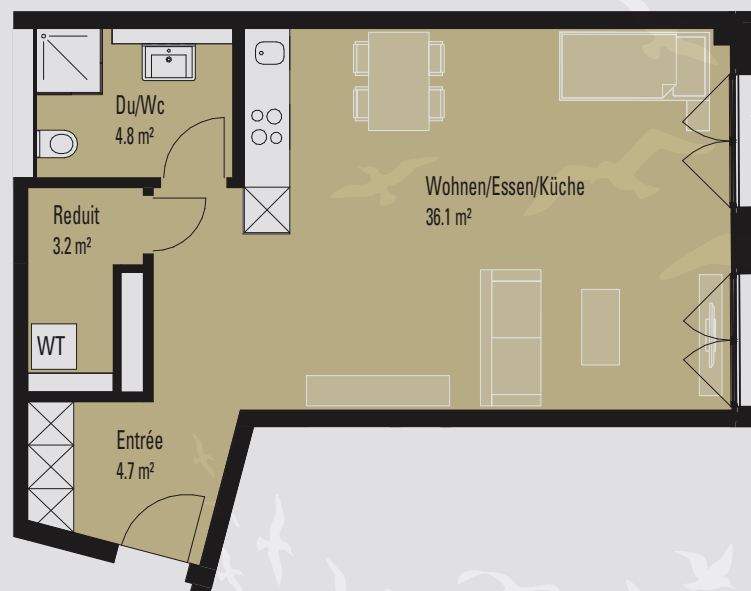

PAESINO

ZÜRICH OERLIKON

GARTENGESCHOSS

Wohnung 1.9

1.5-Zimmer-Wohnung

Netto-Wohnfläche: 48.8 m²