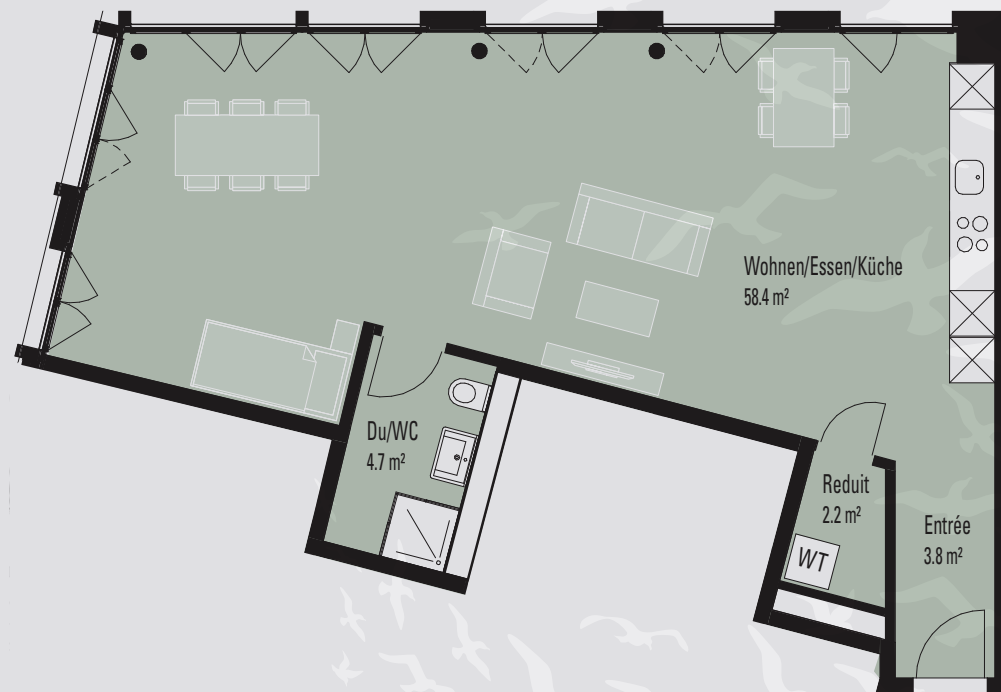

PAESINO

ZÜRICH OERLIKON

2. OBERGESCHOSS – 4. OBERGESCHOSS

Loft 2.6, 3.6, 4.6

1-Zimmer-Loft

Netto-Wohnfläche: 69.1 m²