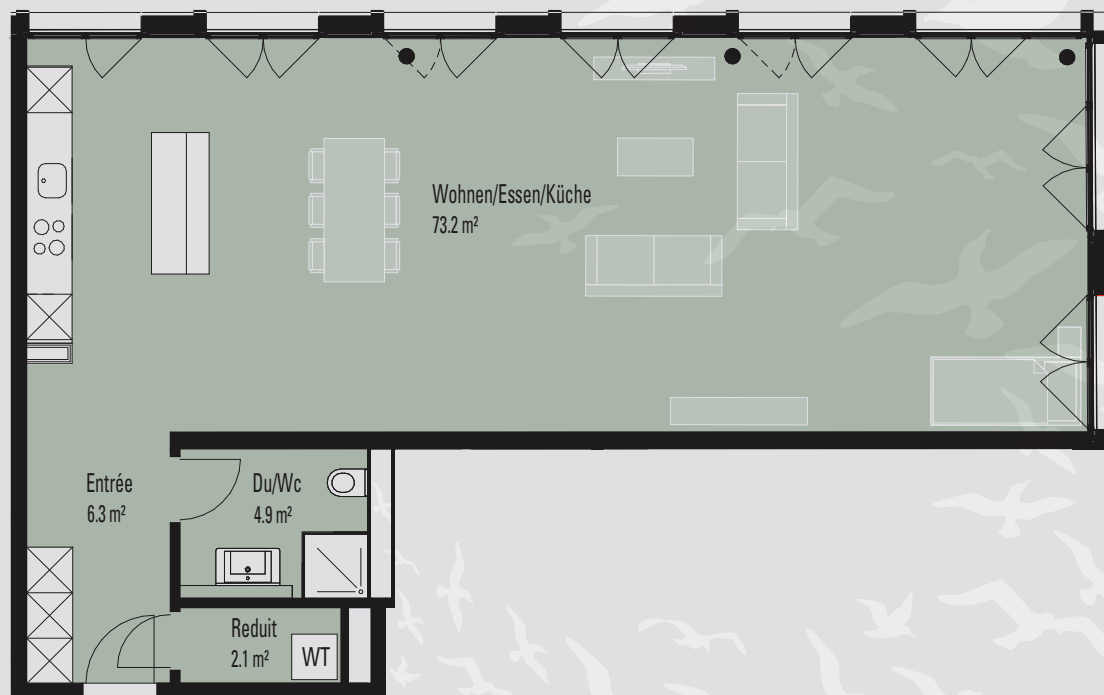

PAESINO

ZÜRICH OERLIKON

2. OBERGESCHOSS – 4. OBERGESCHOSS

1-Zimmer-Loft

Netto-Wohnfläche: 86.5 m²