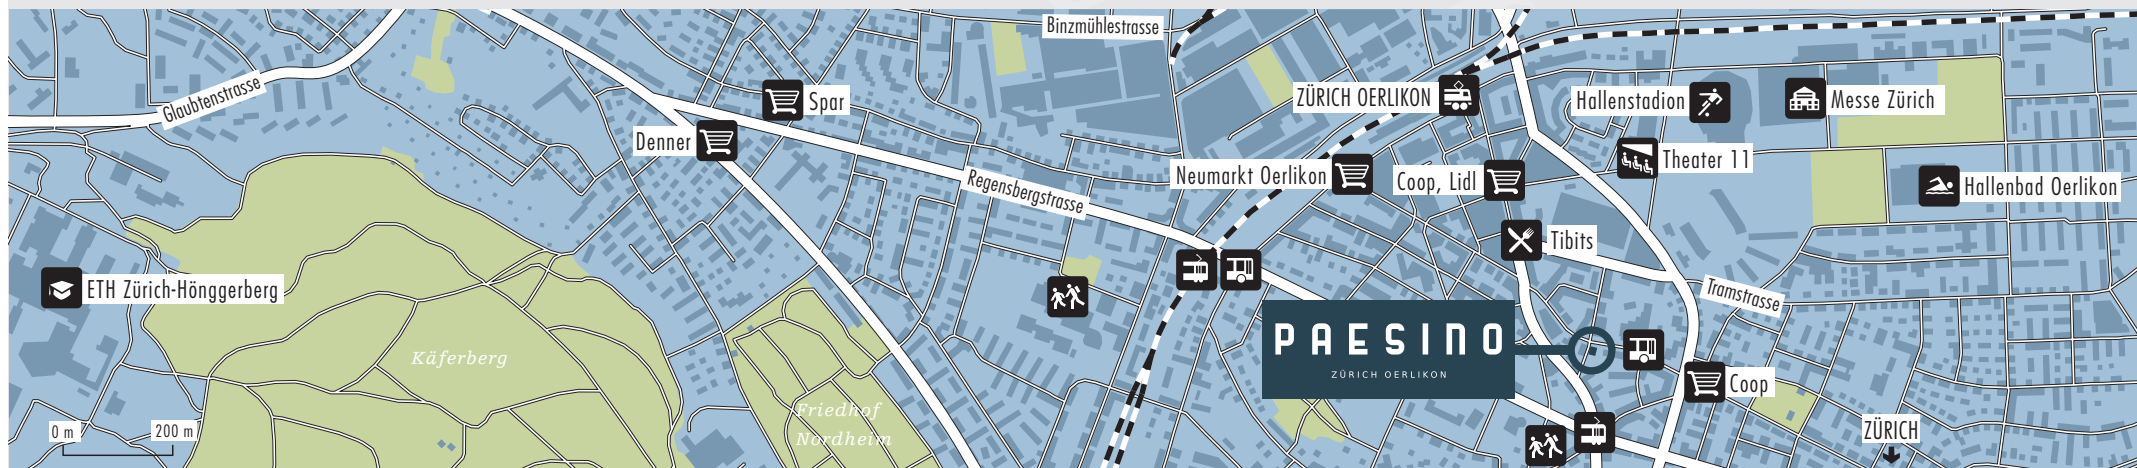

PAESINO

ZÜRICH OERLIKON

Distanzen

		
Paesino – Zürich Oerlikon, Bahnhof	3 Min.	6 Min.
Paesino – Zürich HB	10 Min.	14 Min.
Paesino – Zürich Flughafen	11 Min.	18 Min.
Paesino – Stadelhofen	11 Min.	21 Min.
Paesino – Luzern	48 Min.	68 Min.
Paesino – Basel	70 Min.	79 Min.
Paesino – Bern	89 Min.	84 Min.